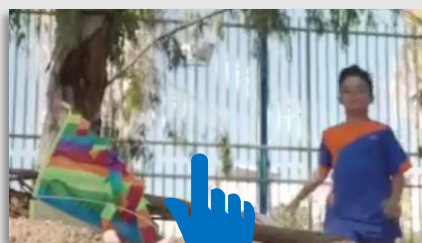

זהירות! בלוני נפץ/חפץ חשוד

לאור התחדשות תופעת שיגור בלוני הנפץ באזור הדרום ולאור המקרים בהם נחתו בלוני נפץ בתוך או בסמוך למוסדות חינוך, מצאנו לנכון לרענן את ההנחיות לצוותי החינוך ולקב"טי המוס"ח.

הנחיות לצוות המוסד החינוכי

סרטון הסברה לילדים
לחצו לצפייה

- הקפדה יתרה בסריקות הבוקר במוסד החינוכי (כפי שמחויב בחוזר מנכ"ל)
- לתדרך את התלמידים לעיתים קרובות:
בחפץ חשוד אסור לגעת!
- עם זיהוי האירוע במתחם המוסד החינוכי, יש לדווח מיד לרבש"צ/לקב"ט המוסד החינוכי ברשות המקומית ולתחנת המשטרה המקומית (100).
- יש לפעול לפי נוהל חפץ חשוד: להרחיק את כל התלמידים בהתאם למיקום החפץ החשוד ולהזעיק את גורמי הביטחון.
- פינוי ושחרור התלמידים הביתה, יהיה בהתאם לחומרת האירוע ובכפוף להנחיות הרשות המקומית, בתיאום ובאישור מ"י/חטמ"ר גזרתי.

מקרים בהם נחתו בלוני נפץ בתוך או בסמוך למוסדות חינוך

"צרור בלונים אליו חובר מטען נפץ נחת לפני זמן קצר הערב (שלישי) סמוך לבית הספר לבנות אוהל משה שבמושב זמרת..." מתוך אתר "חדשות"/לעם גולן 21/01/2020

לחצו לקריאת הכתבה

לחצו לקריאת הכתבה

"פריט חשוד אותר בחצר גן ילדים בישוב באשכול. הפריט אותר על ידי גננת הגן שיצאה לחצר, הרחיקה את הילדים מהמקום ודיווחה מיידית לאיש הבטחון ביישוב". מתוך אתר ברנזה News/דני בלר 1/11/2018

שמרו על עצמכם ועל ילדינו. שמרו על ערנות וחזרו הביתה בשלום!